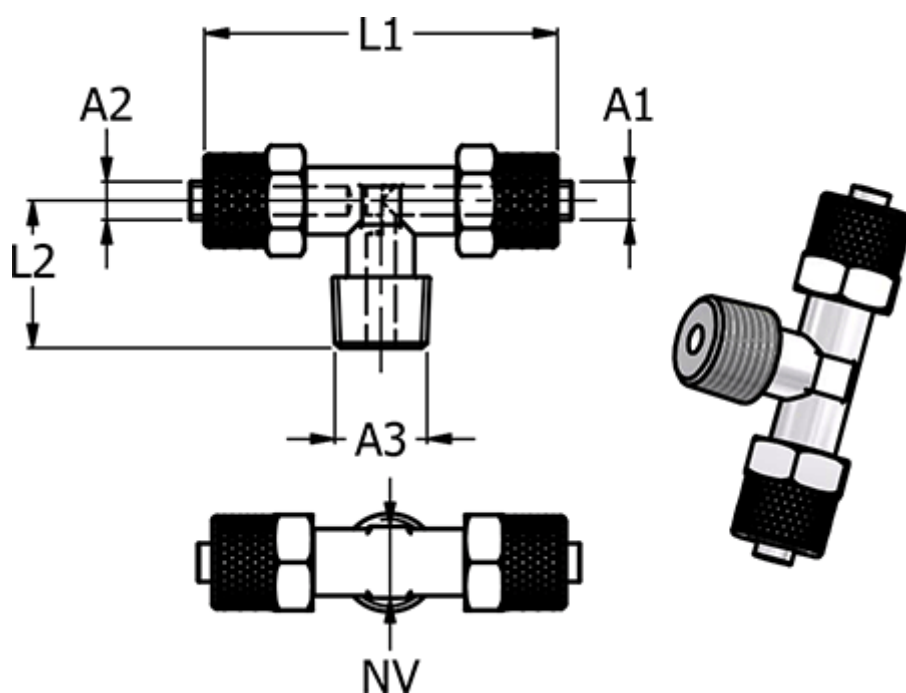

Varenummer: 586141146
 Beskrivelse: Push-on fitting 14.114-6, metal Ø6/4-R 1/4"-Ø6/4
 T-stykke med konisk gevind

Mål

	= -	Slangediameter A2 = 6/4
	= -	
	= -	
Gevind A3	= R 1/4"	
L1	= 44.0	
L2	= 20.0	
NV	= 9	
Slangediameter A1 = 6/4		